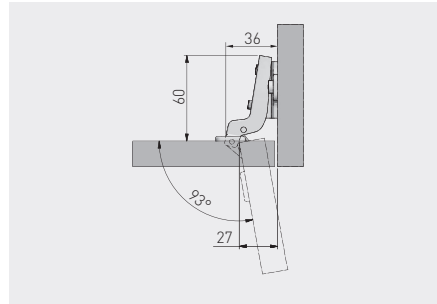

Zawias BICN, wpuszczany  
Hinge BICN, inset door  
Петля BICN, внутренняя

ZP-BICN070BE	H=0	—	—	nikiel nickel никель	stal steel сталь
ZP-BICN070ZE		—	x 2		
ZP-BICN072BE	H=2	—	—		
ZP-BICN072ZE		—	x 2		

Zawias kątowy 30° KT  
Corner hinge 30° KT  
Угловая петля 30° KT

ZP-KT30H2-BE	H=2	—	—	nikiel nickel никель	stal steel сталь