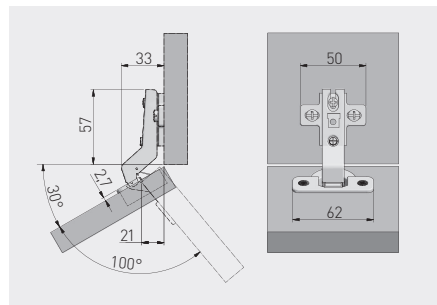

Zawias BICN, wpuszczany  
Hinge BICN, inset door  
Петля BICN, внутренняя

ZP-BICN070BE	H=0	—	—	nikiel nickel никель	stal steel сталь
ZP-BICN070ZE		—	x 2		
ZP-BICN072BE	H=2	—	—		
ZP-BICN072ZE		—	x 2		

Zawias kątowy 30° KT  
Corner hinge 30° KT  
Угловая петля 30° KT

ZP-KT30H2-BE	H=2	—	—	nikiel nickel никель	stal steel сталь